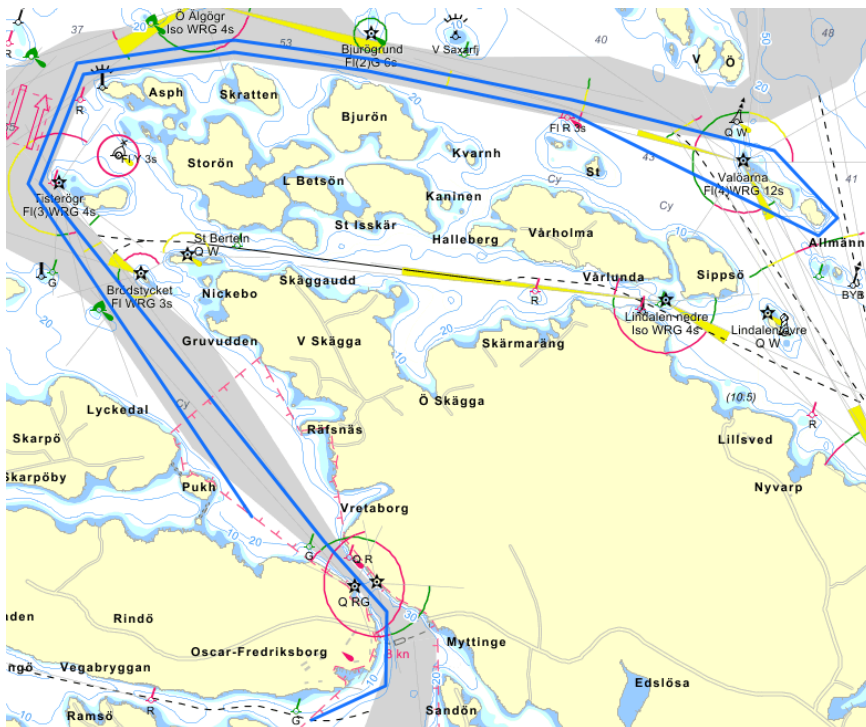

## Banbeskrivning

### Bana A, 21 nm

1. Start utanför Björnholmen vid Ramsö
2. Fyren Tisterö grund om styrbord
3. Bjurön om styrbord
4. Fyren Lindalen övre om styrbord
5. Grön lysboj sydväst Trollhararna om babord
6. Stora Delholmen om babord
7. Fyren Lindalen övre om babord
8. Bjurön om babord
9. Fyren Tisterö grund om babord
10. Målgång norr om Rindö

## Bana B, 13 nm

1. Start utanför Björnholmen vid Ramsö
2. Fyren Tisterö grund om styrbord
3. Bjurön om styrbord
4. Alla öarna kring Valöarna om babord
5. Bjurön om babord
6. Fyren Tisterö grund om babord
7. Målgång norr om Rindö

Förkortad bana kan beslutas under seglingen. Målgång mellan målfartyg och röd lysboj norr om Lilla Norrgårdsholmen.