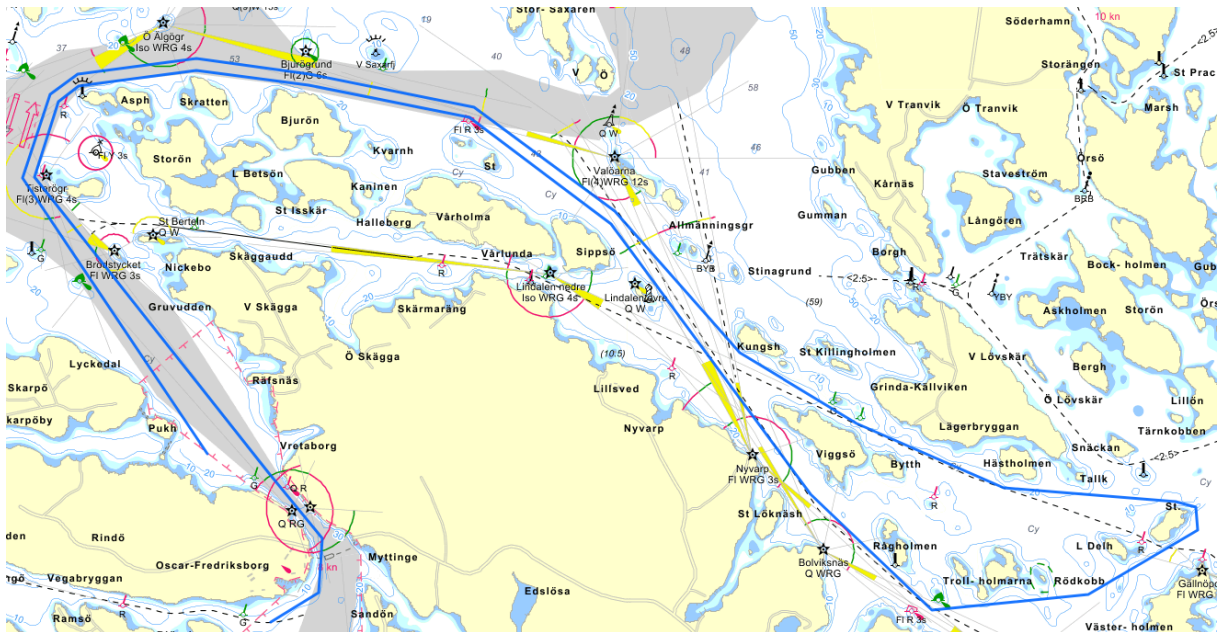

## Banbeskrivning

### Bana A, 21 nm

1. Start utanför Björnholmen vid Ramsö
2. Fyren Tisterö grund om styrbord
3. Bjurön om styrbord
4. Fyren Lindalen övre om styrbord
5. Grön lysboj sydväst Trollhararna om babord
6. Stora Delholmen om babord
7. Fyren Lindalen övre om babord
8. Bjurön om babord
9. Fyren Tisterö grund om babord
10. Målgång norr om Rindö

## Bana B, 13 nm

1. Start utanför Björnholmen vid Ramsö
2. Fyren Tisterö grund om styrbord
3. Bjurön om styrbord
4. Alla öarna kring Valöarna om babord
5. Bjurön om babord
6. Fyren Tisterö grund om babord
7. Målgång norr om Rindö

Förkortad bana kan beslutas under seglingen. Målgång mellan målfartyg och röd lysboj norr om Lilla Norrgårdsholmen.