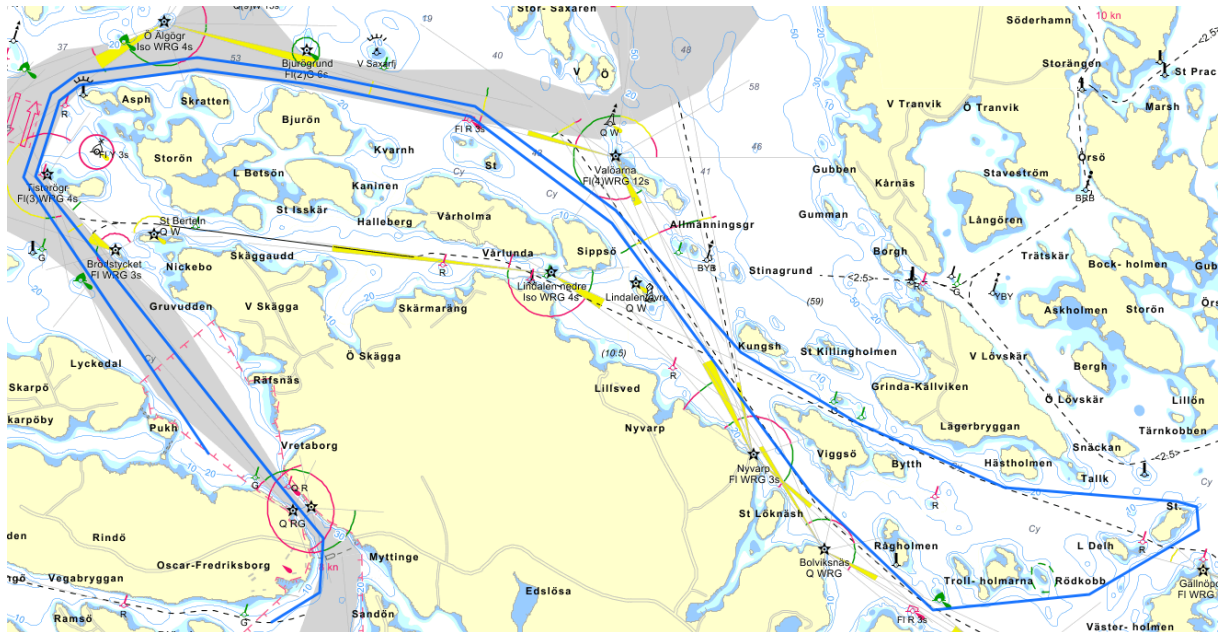

## Banbeskrivning

### Bana A, 21 nm

1. Start utanför Björnholmen vid Ramsö
2. Fyren Tisterö grund om styrbord
3. Bjurön om styrbord
4. Fyren Lindalen övre om styrbord
5. Grön lysboj sydväst Trollhararna om babord
6. Stora Delholmen om babord
7. Fyren Lindalen övre om babord
8. Bjurön om babord
9. Fyren Tisterö grund om babord
10. Målgång norr om Rindö