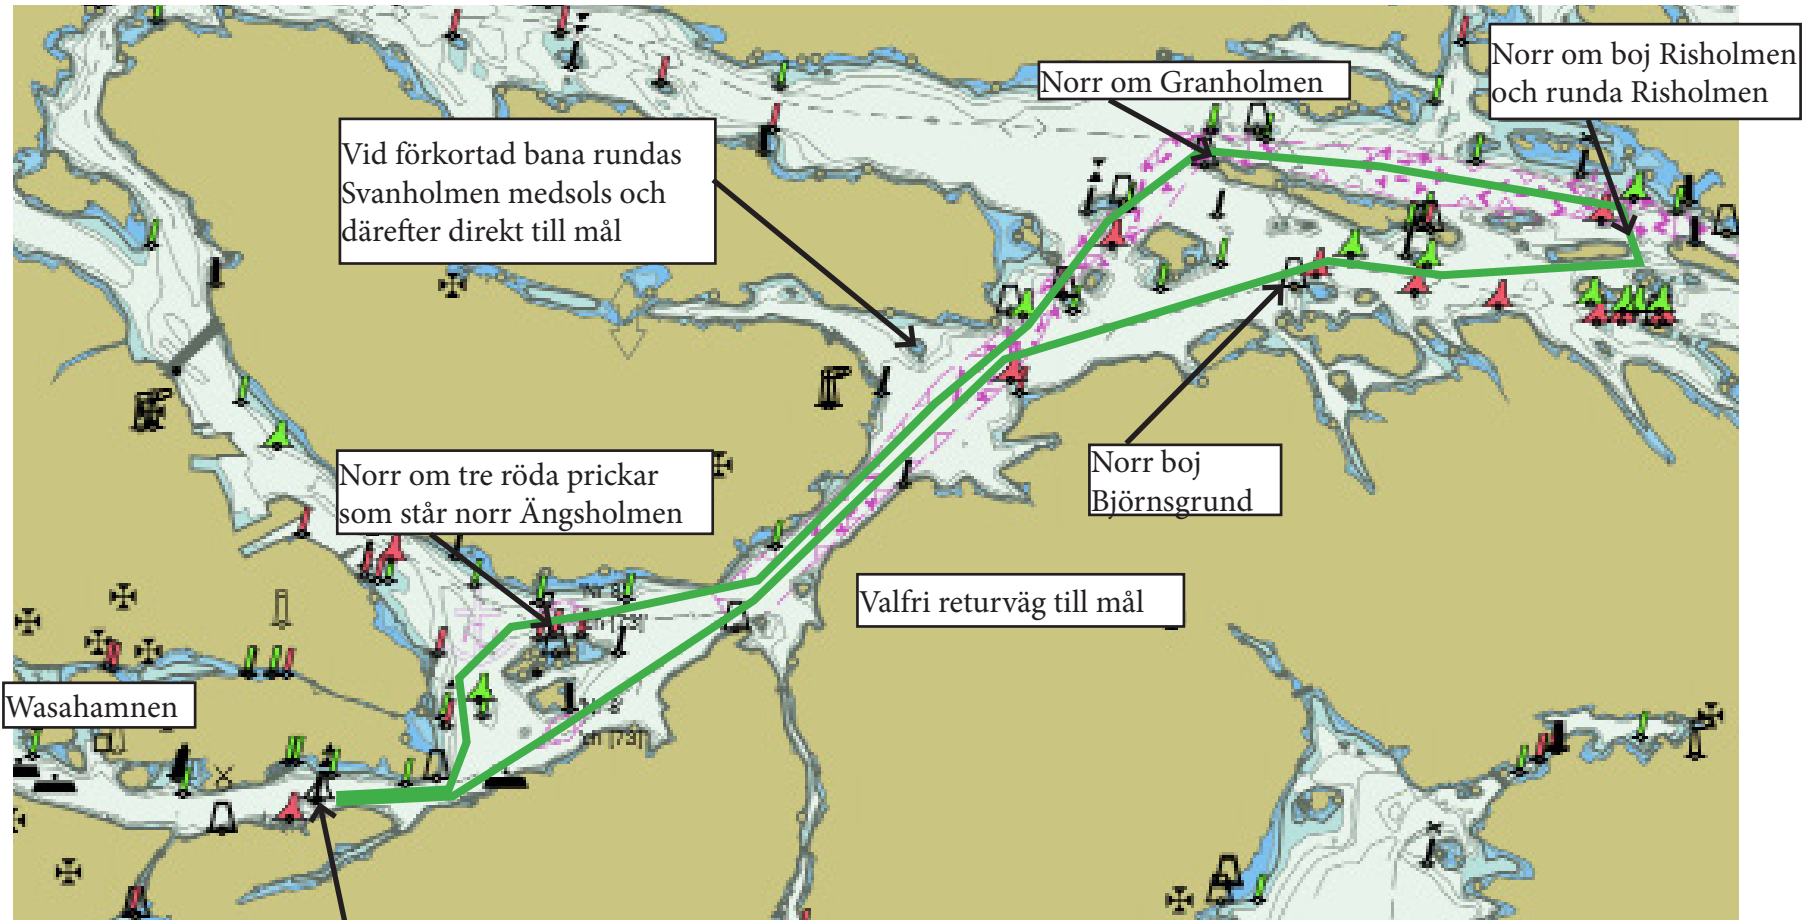

Preliminär bana för Peter Norlin Memorial Classic lördag 28 maj 2022 cirka 18 distans.

Start och mål.
Enslinje startfartyg och boj Finnboda