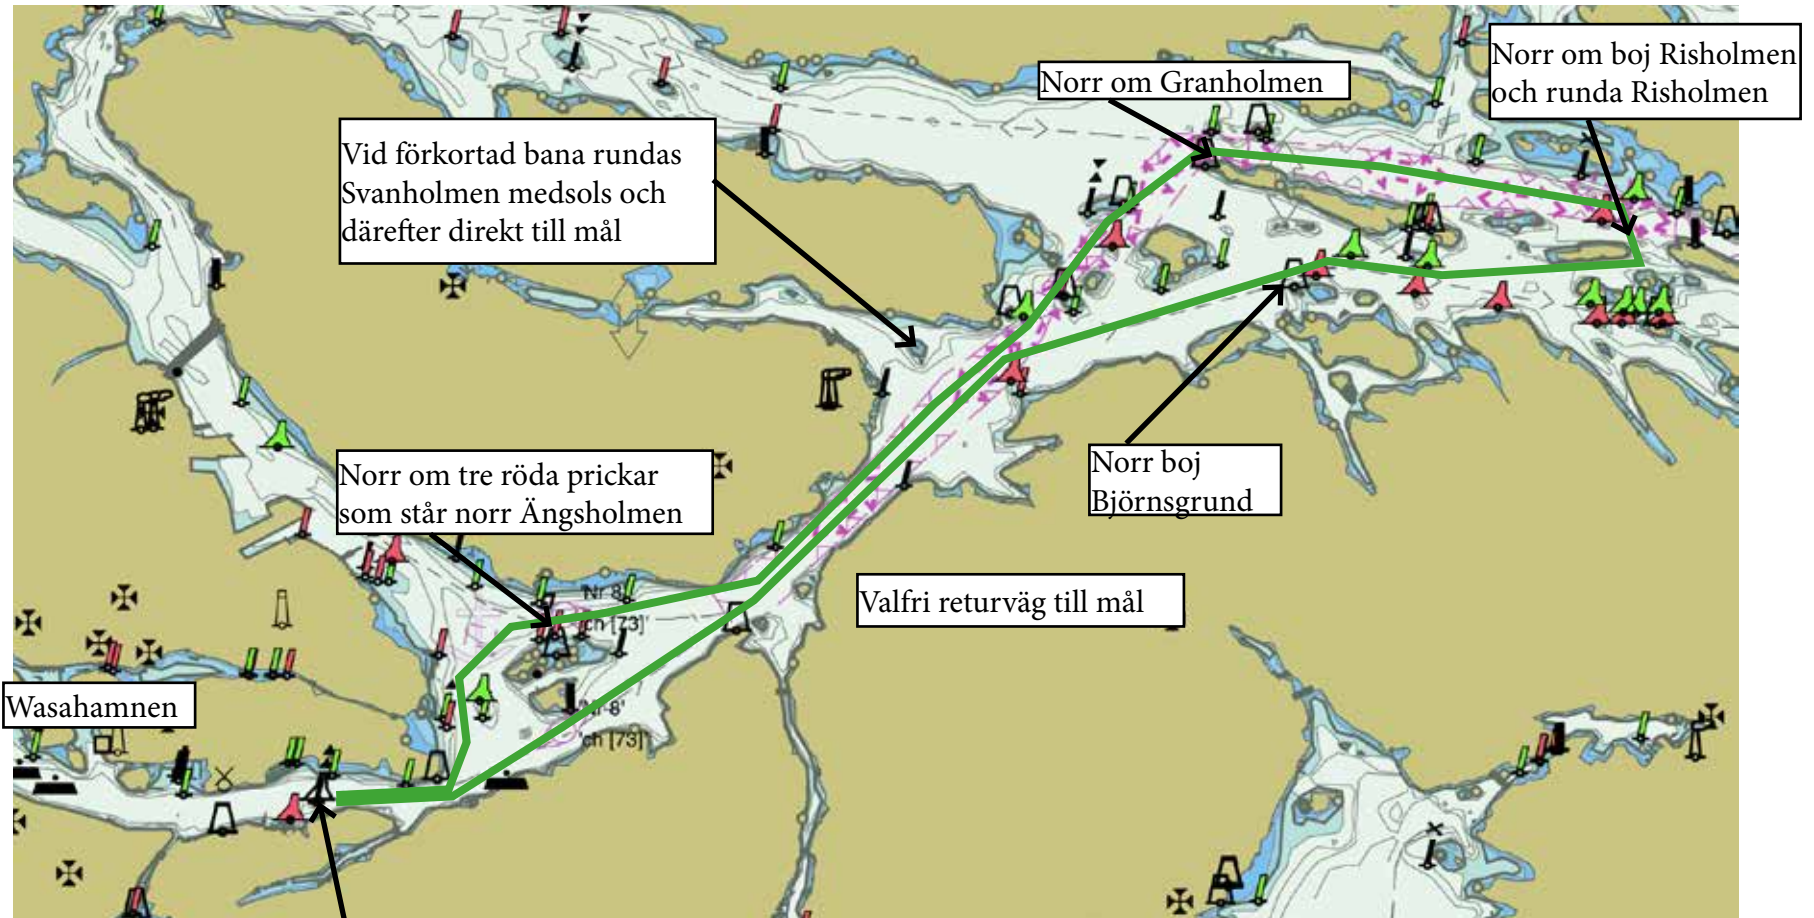

Bana för Peter Norlin Memorial Classic lördag 29 maj 2021 cirka 18 distans.

Start och mål.
Enslinje startfartyg och boj Finnboda